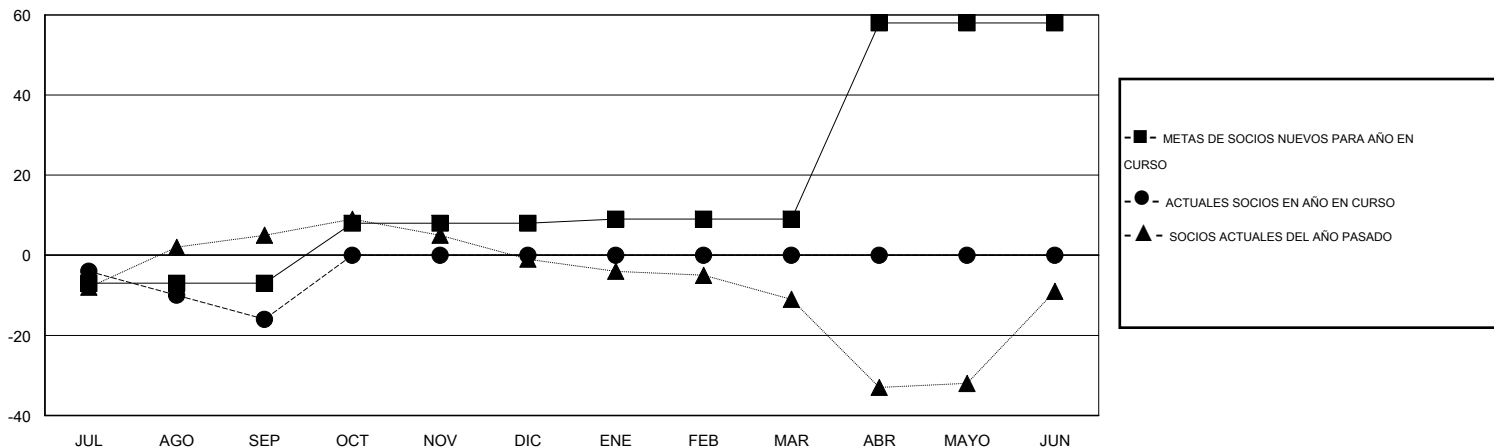

# MONTHLY MEMBERSHIP PROGRESS REPORT

District O 4

Results as of: 9/30/2014

GMT: Pedro Marrello

UBICACIÓN ARGENTINA

GMT DE AE 3

Clubes					socios				
RESULTADOS DE 2014-2015					RESULTADOS DE 2014-2015				
TRIMESTRE	META DE CLUBES NUEVOS	NUEVOS CLUBES	CLUBES DADOS DE BAJA	GANANCIA/PÉRDIDA NETA	TRIMESTRE	META DE SOCIOS NUEVOS	SOCIOS FUNDADORES Y SOCIOS AÑADIDOS	SOCIOS DADOS DE BAJA	GANANCIA/PÉRDIDA NETA
JUL/AGO/SEP	0	0	0	0	JUL/AGO/SEP	-7	14	30	-16
OCT/NOV/DIC	0	0	0	0	OCT/NOV/DIC	15	0	0	0
ENE/FEB/MAR	0	0	0	0	ENE/FEB/MAR	1	0	0	0
ABR/MAYO/JUN	1	0	0	0	ABR/MAYO/JUN	49	0	0	0

METAS Y CIFRA ACUMULATIVA DE CLUBES NUEVOS

METAS Y CIFRA ACUMULATIVA DE SOCIOS

CLUBES DADOS DE BAJA: 0	7 CLUBS OF 49 AÑADIERON 1 O MÁS SOCIOS NUEVOS	<u>DISTRIBUCIÓN POR SEXO</u>	
SOCIOS DADOS DE BAJA		MASCULINO	467 (56.74%)
FALLECIDOS	3	FEMENINO	356 (43.26%)
CLUB CANCELADO	0	SOCIOS EN UNIDAD FAMILIAR 132 CABEZA DE FAMILIA 60 NO ES CABEZA DE FAMILIA 72	
OTRO	27		
TOTAL	30		
<a href="#">CLIC AQUÍ PARA DATOS DE SALUD DE CLUB</a>			